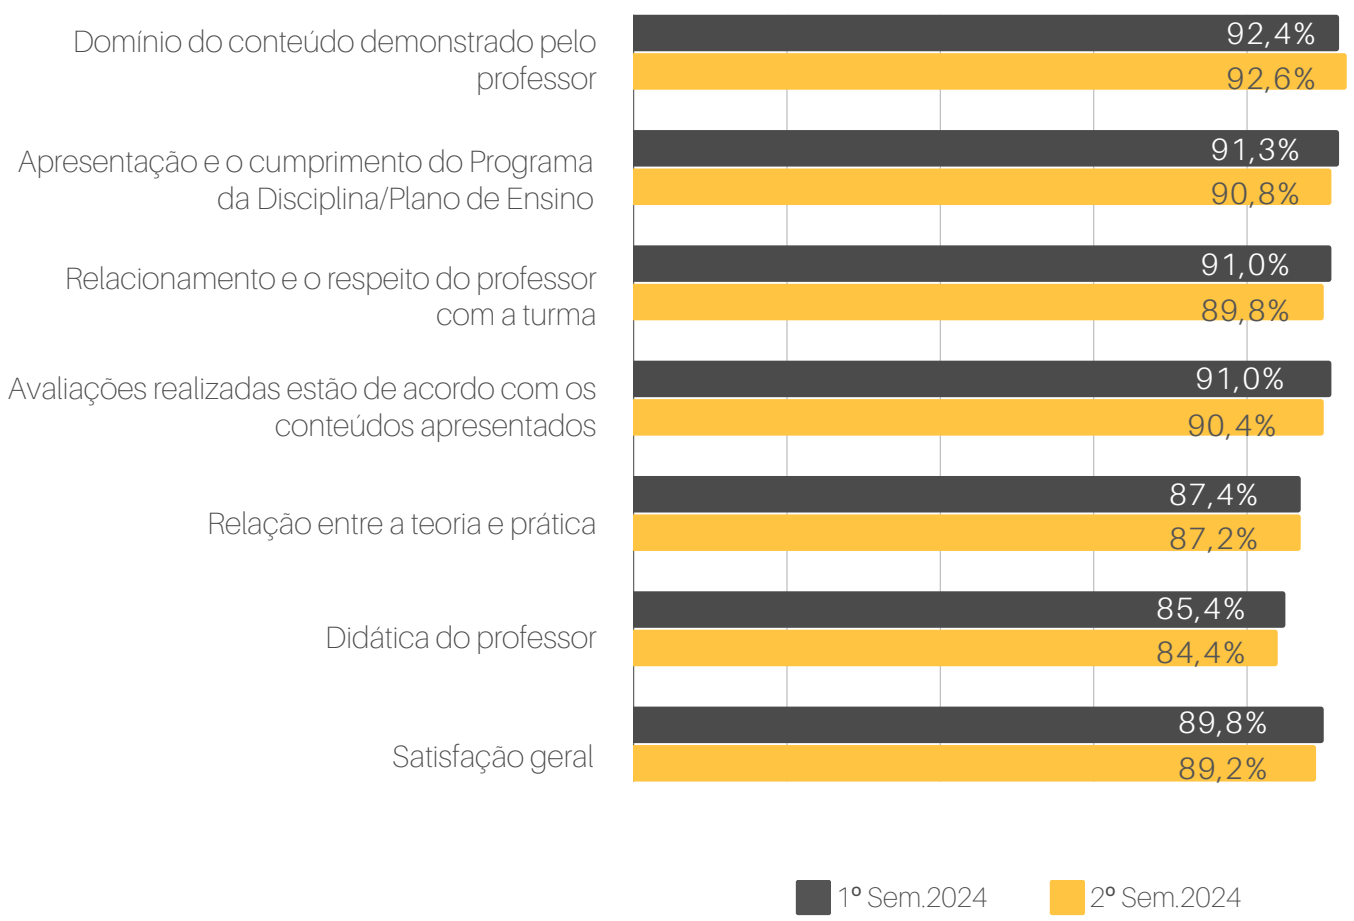

# RESULTADOS ALUNOS

## AVALIAÇÃO DA FAE CENTRO UNIVERSITÁRIO 1º E 2º SEMESTRE DE 2024

	1º Sem 2024	2º Sem 2024
<b>Adesão</b>	<b>41,0%</b>	<b>45,0%</b>
<b>Nível de satisfação dos alunos FAE</b>		
Coordenação de curso	87%	-
Autoavaliação do aluno (presencial)	87%	86%
Autoavaliação do aluno (PED)	81%	79%
Disciplinas (presenciais)	88%	88%
Disciplinas (PED)	78%	80%
Infraestrutura	-	-
Recursos utilizados durante as aulas digitais	-	87%
Serviços Prestados	-	-
Comunicação e divulgação de informações	-	-
<b>Satisfação geral</b>	<b>84%</b>	<b>84%</b>

### Nível de satisfação dos alunos com os professores da FAE