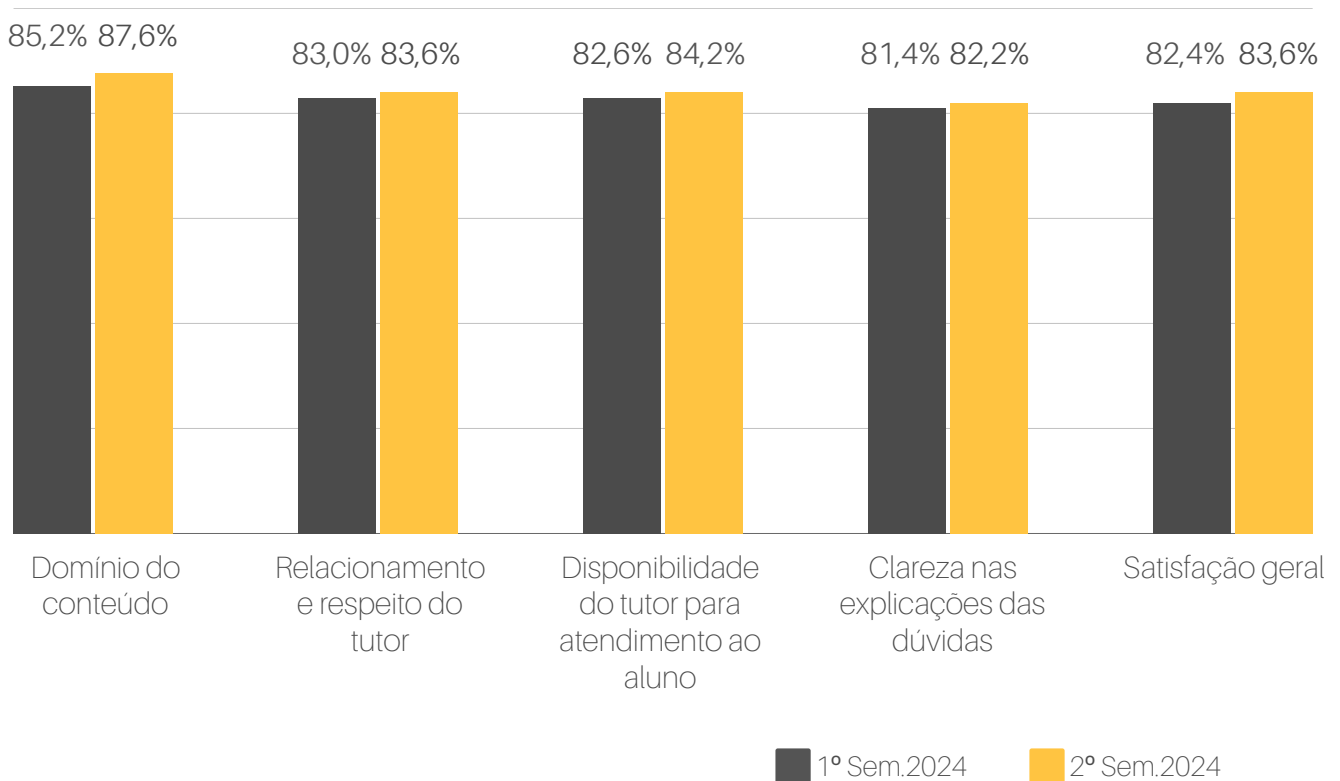

Nível de satisfação dos alunos com os professores tutores da FAE

MAIS INFORMAÇÕES:

cpafae@fae.edu

(41) 2112-8054 | Ramal: (47) 8054

comissão própria de avaliação
FAE